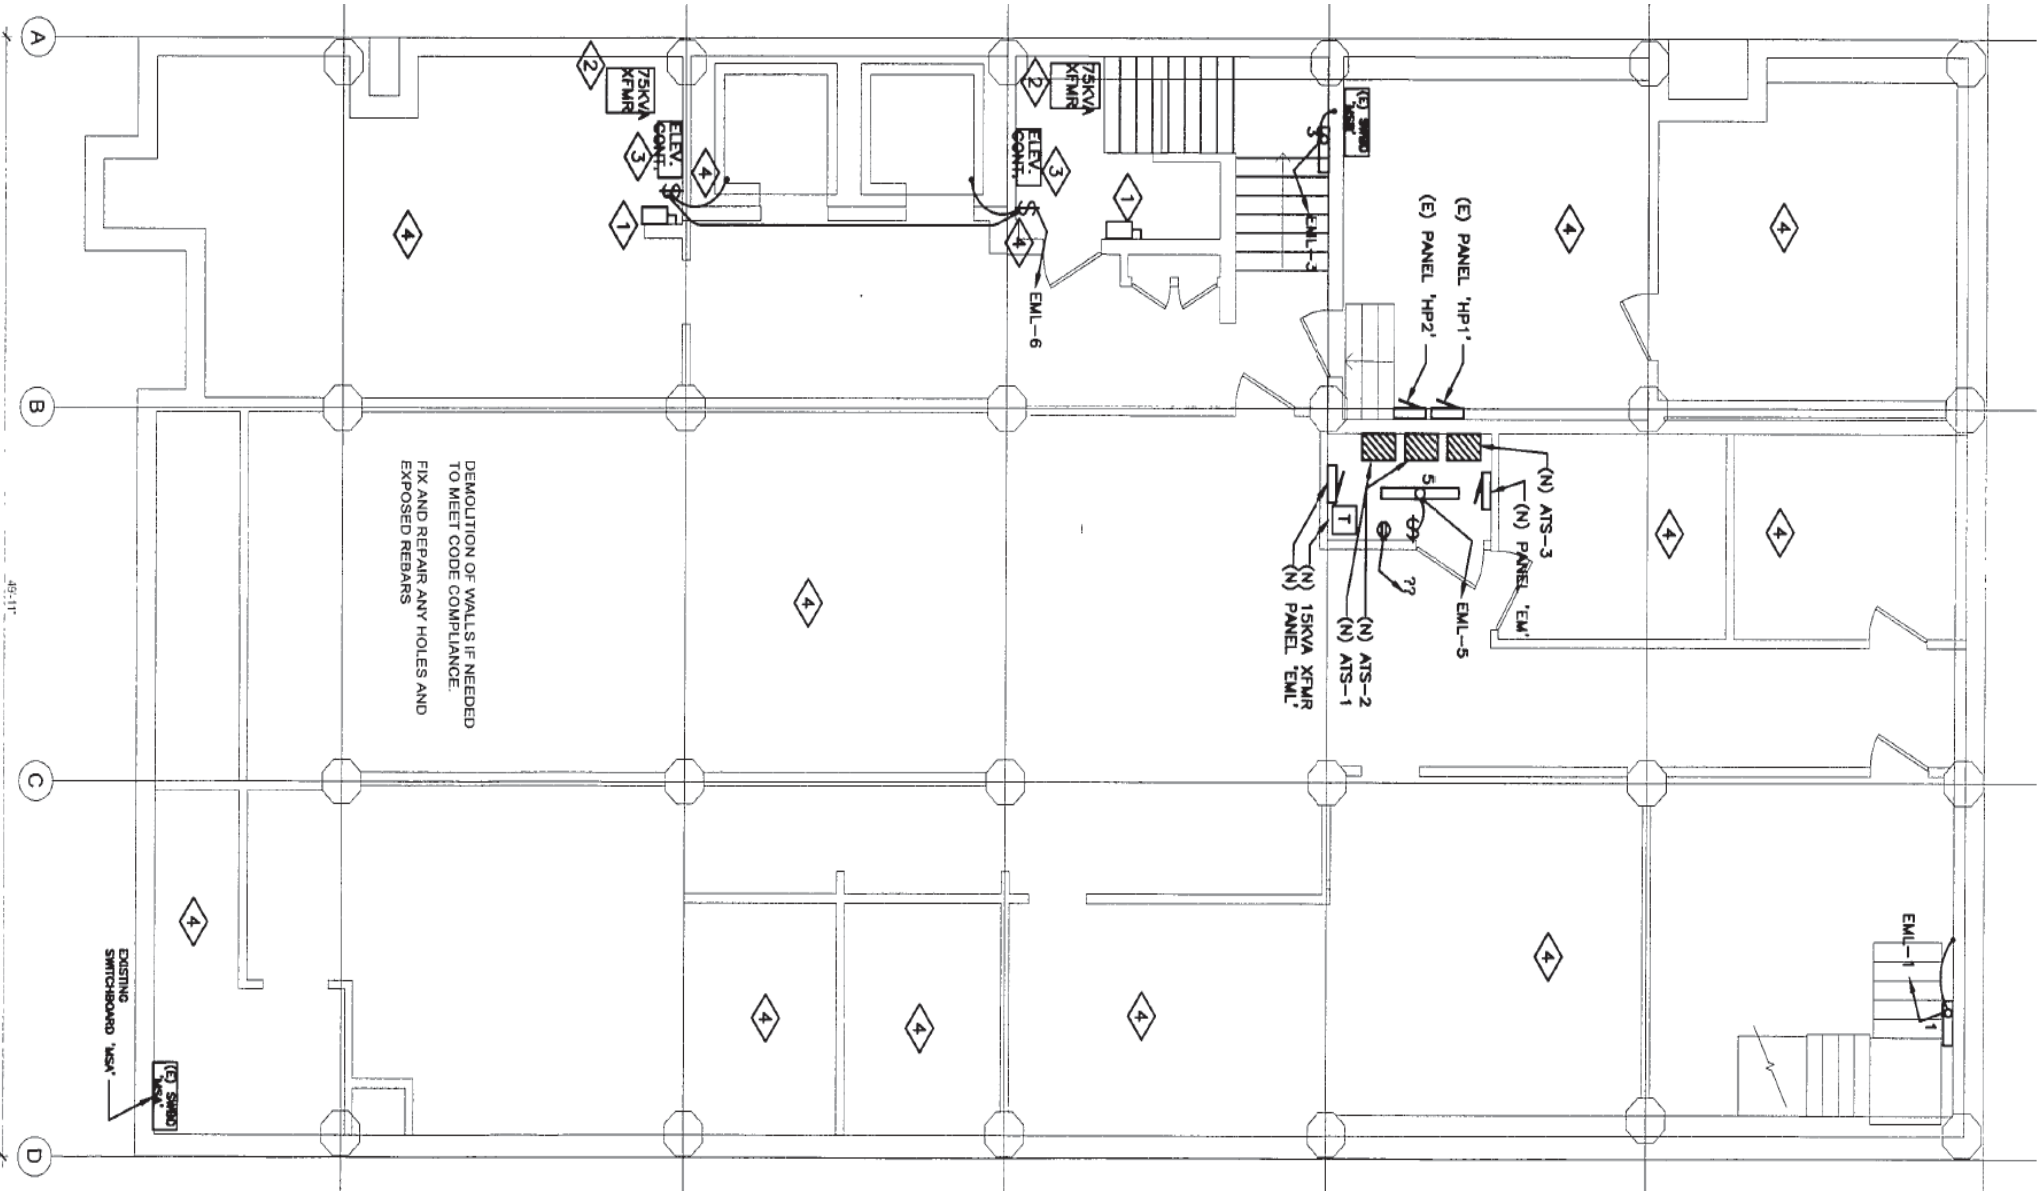

BASEMENT PLANS

1,800 SF